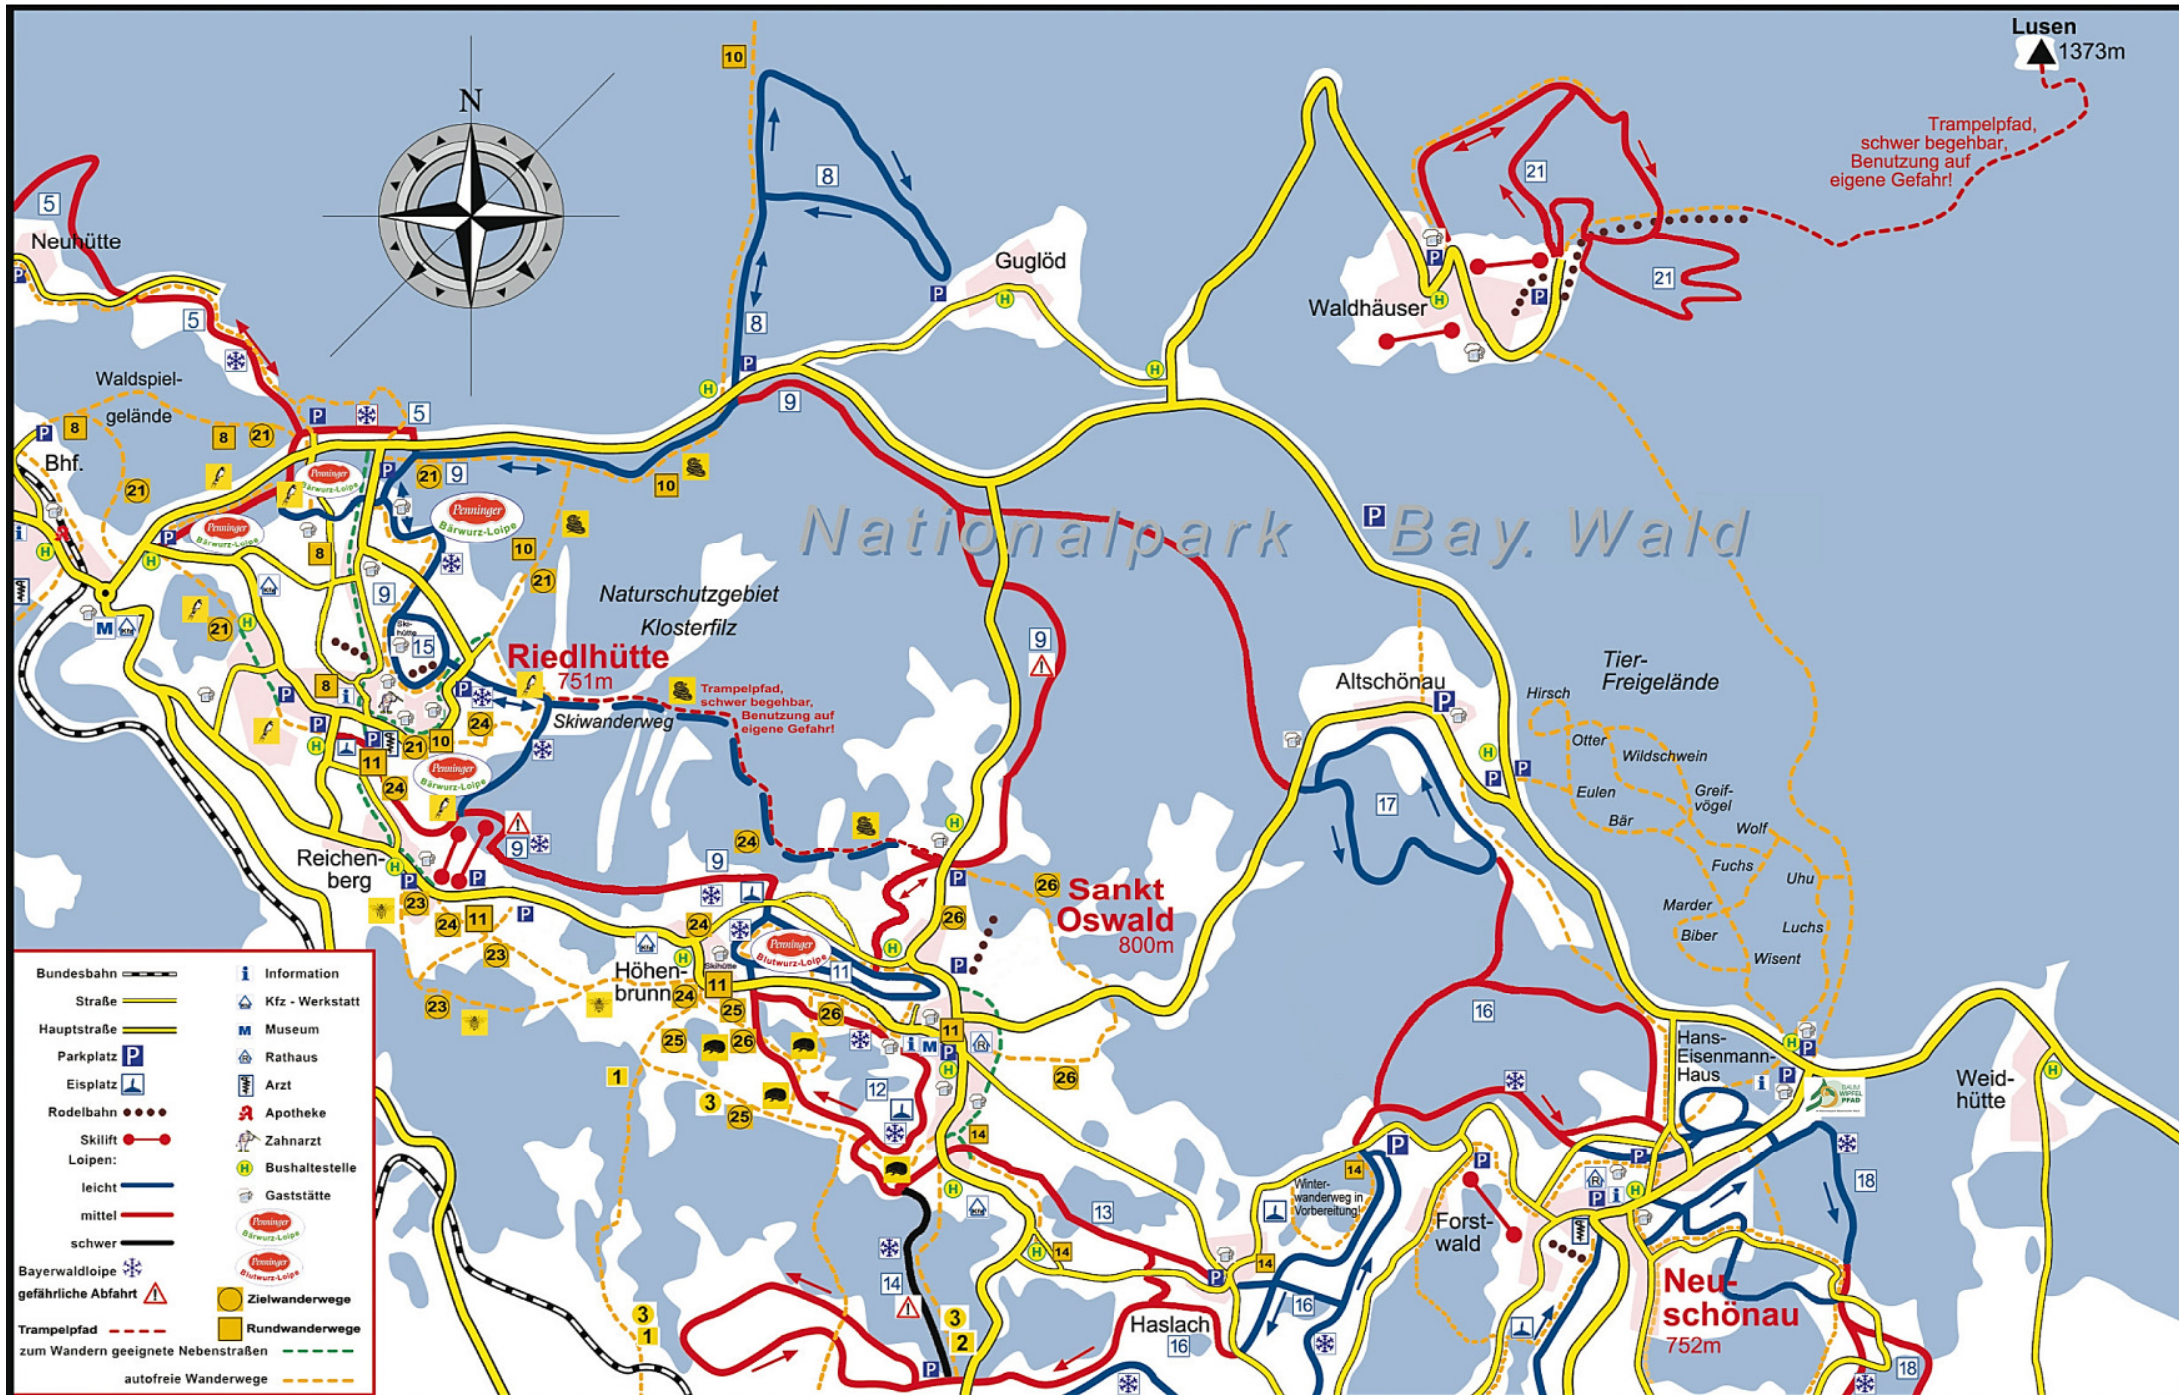

Loipenplan der Nationalparkgemeinde Sankt Oswald-Riedlhütte

Wir wünschen einen schönen Winterurlaub!